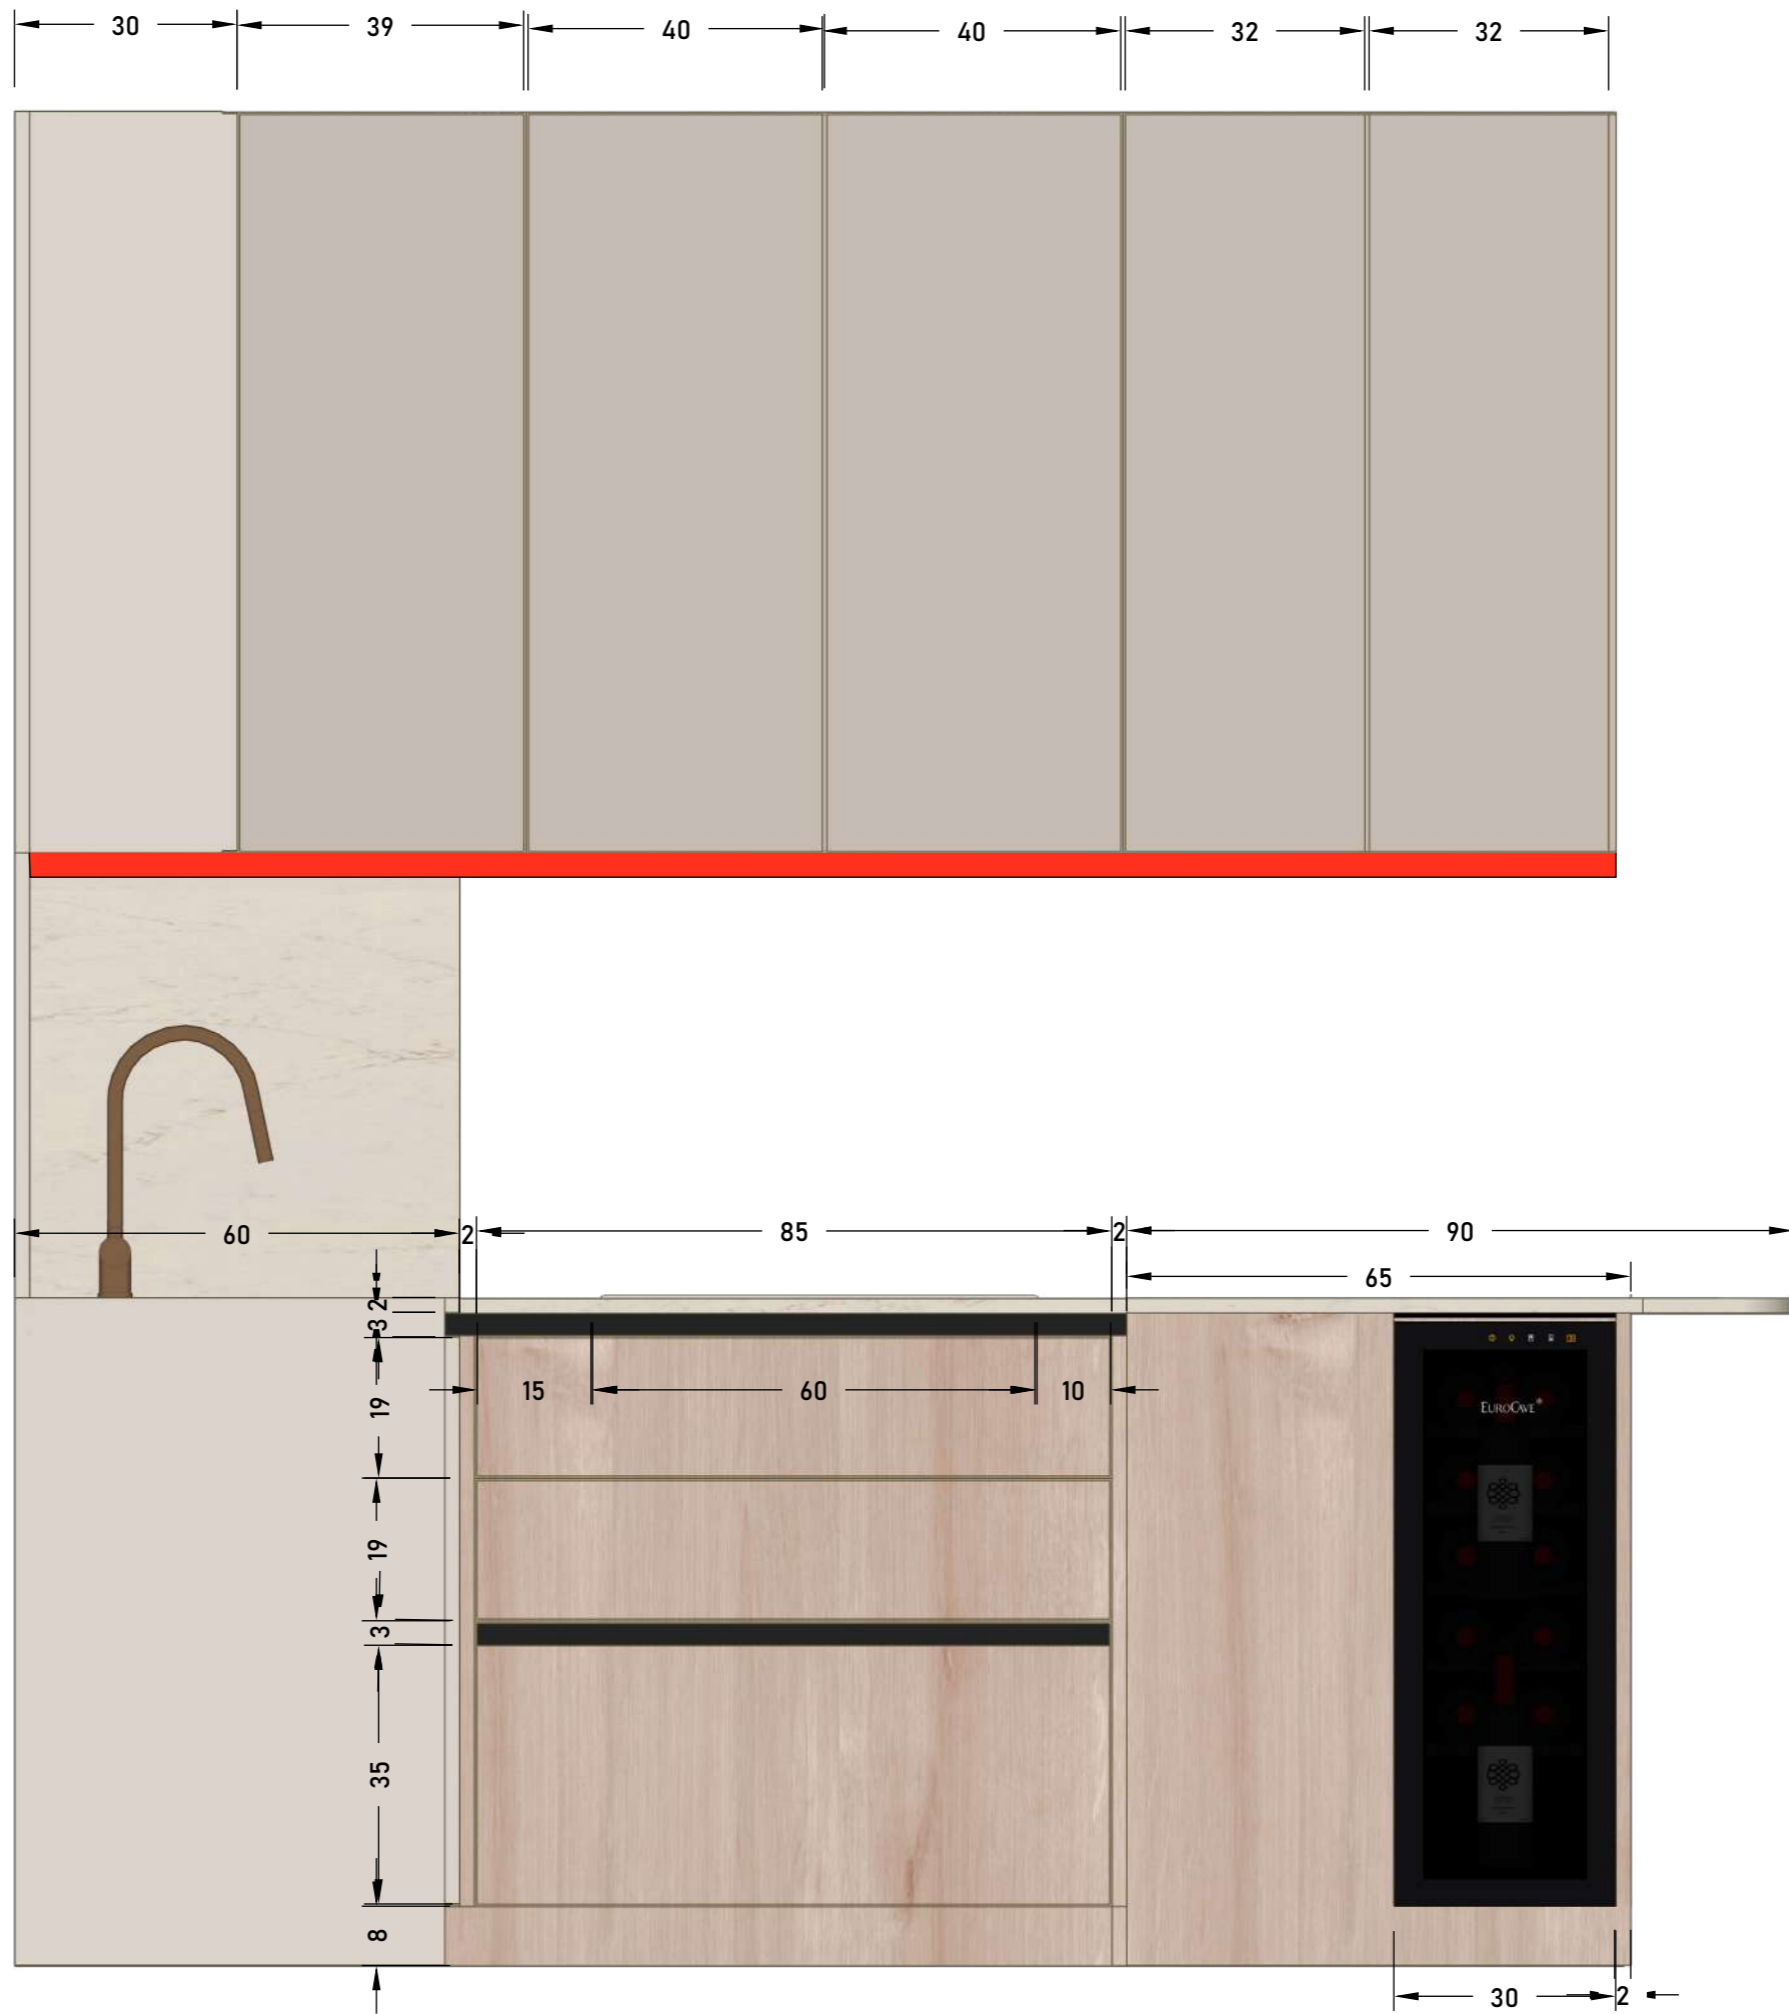

04. NACRTI, MATERIJALI I DETALJI NAMJEŠTAJA NA MJERU

NACRTI

LED RASVJETA

LED RASVJETA

STAKLENA VITRINA 40X40, KUTNA, OBJE VIDLJNIVE STRANE
ZATAMNJENO STAKLO

LED RASVJETA

MATERIJALI I DETALJI

NACRTI A, KUHINJA