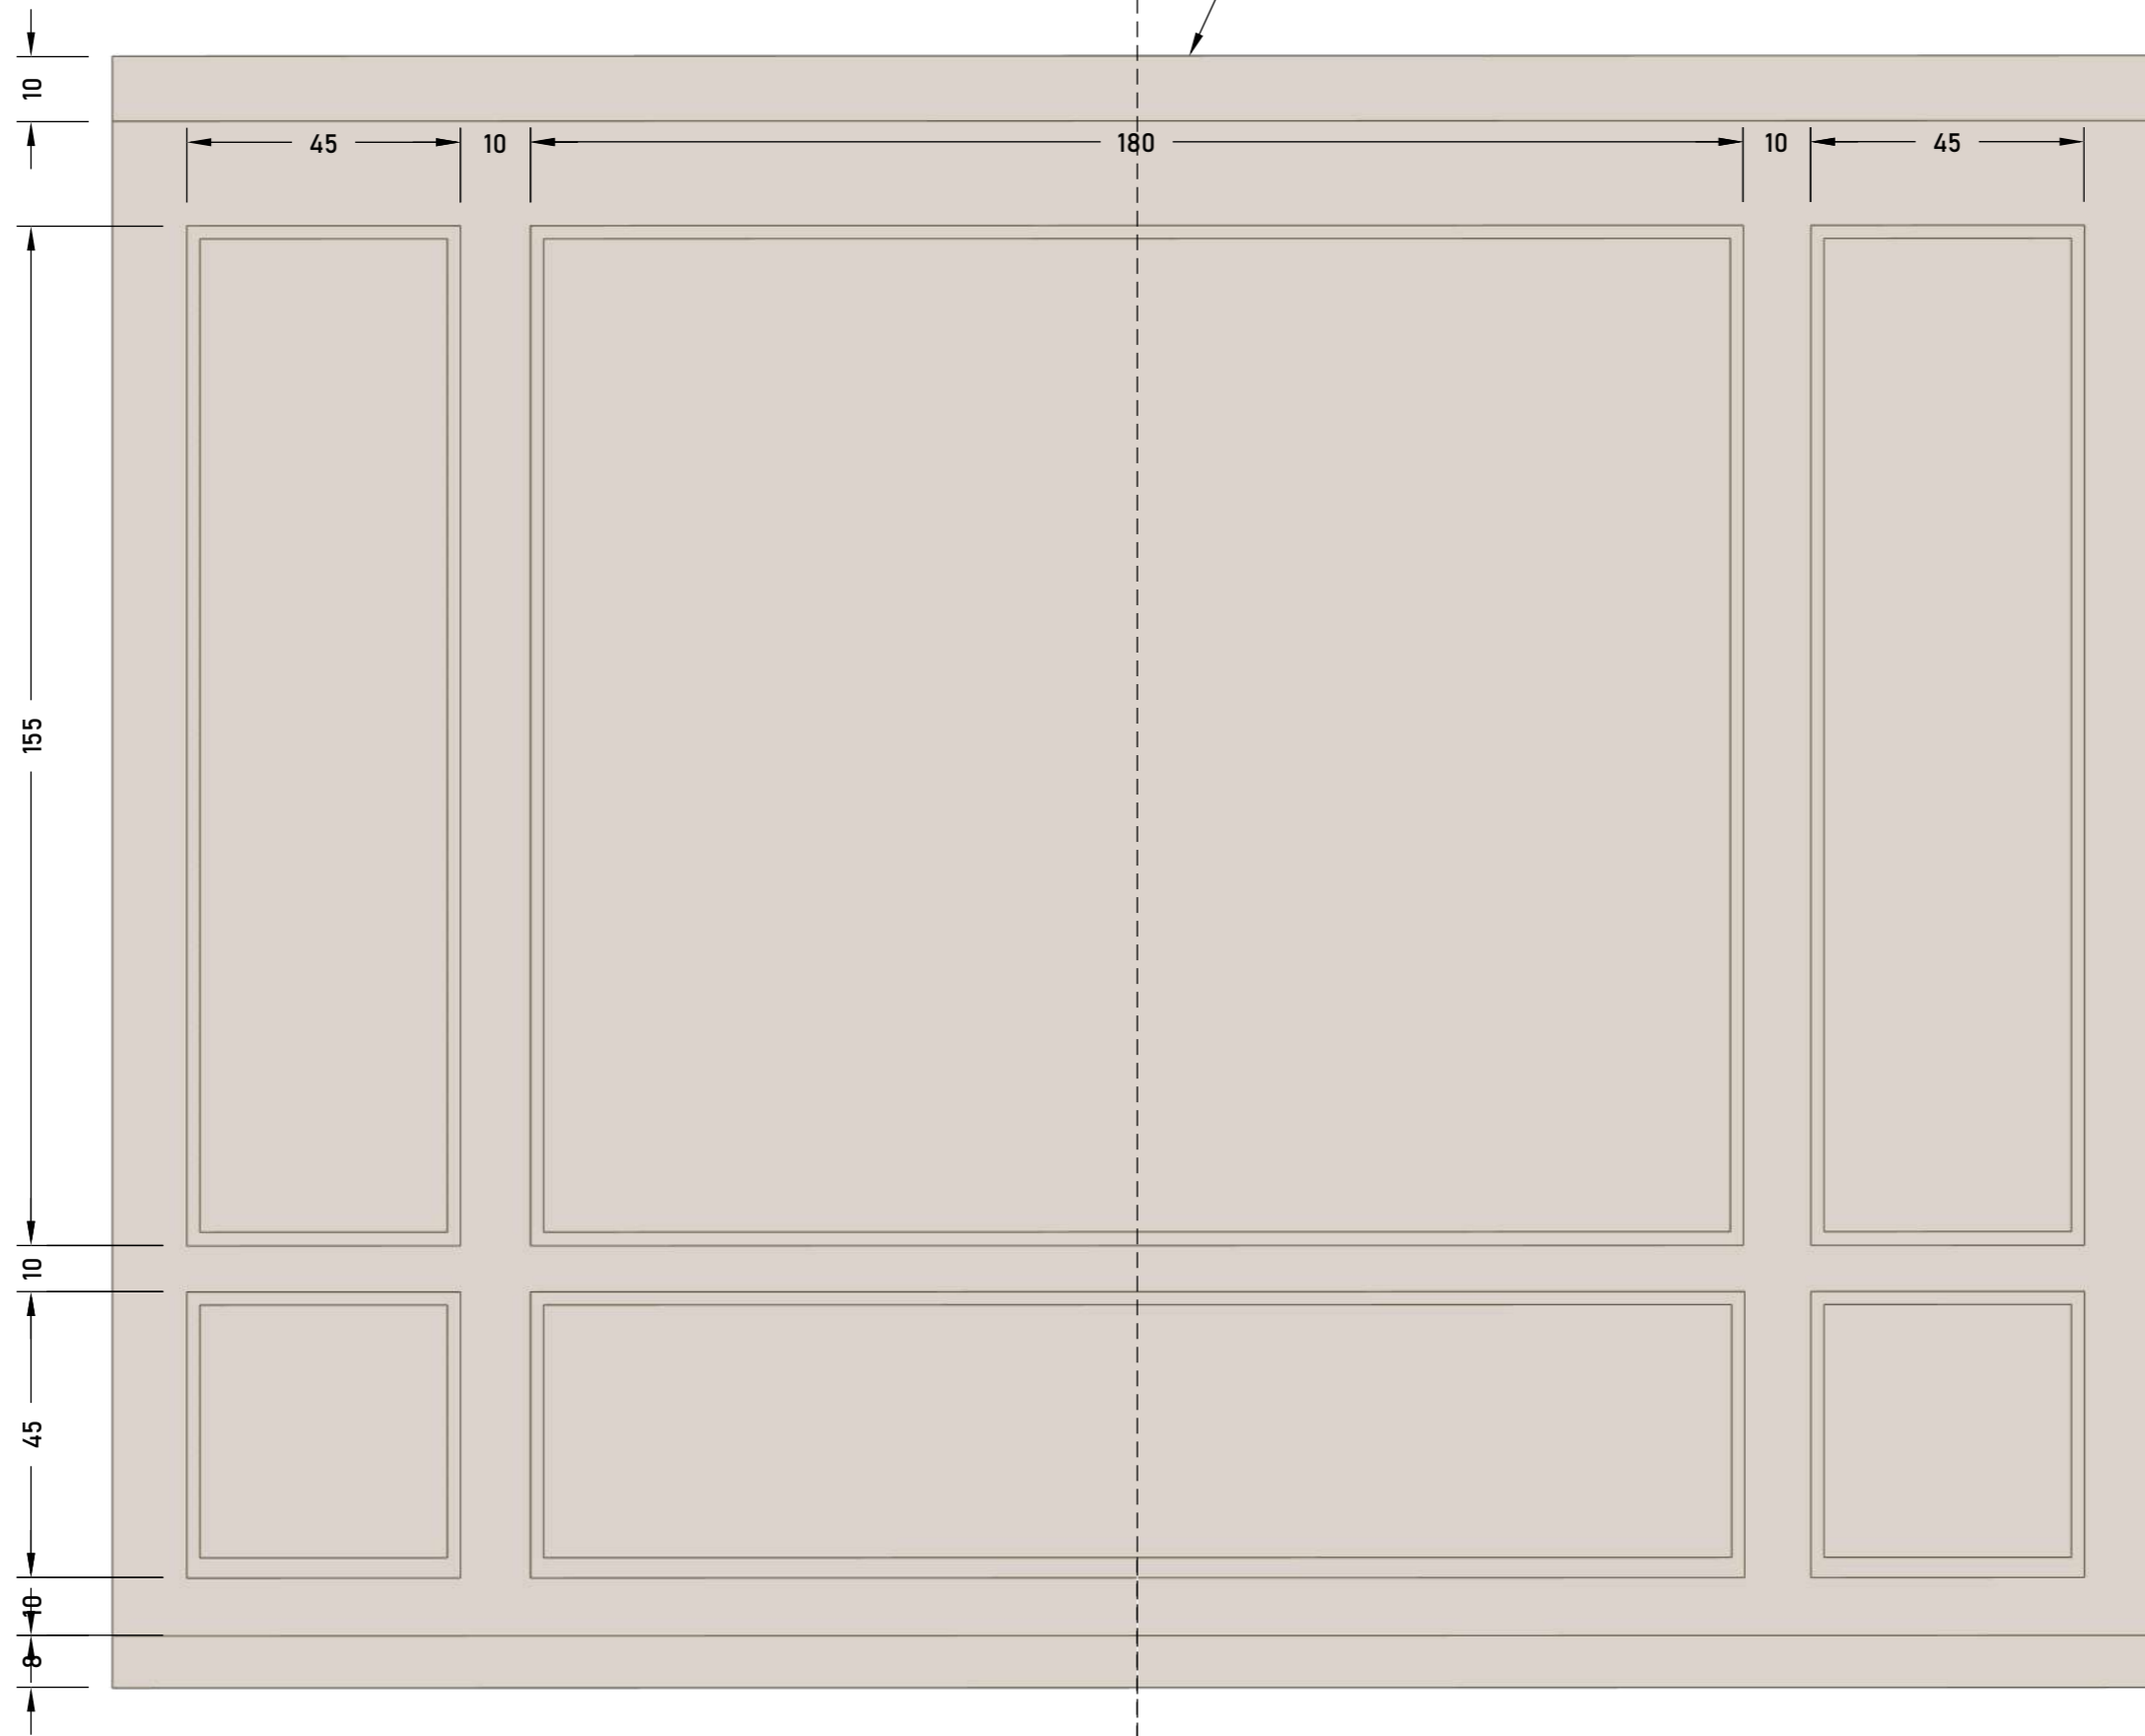

• SMJER LIJEVO - DESNO OZNAČAVATI OD OSI ZIDA