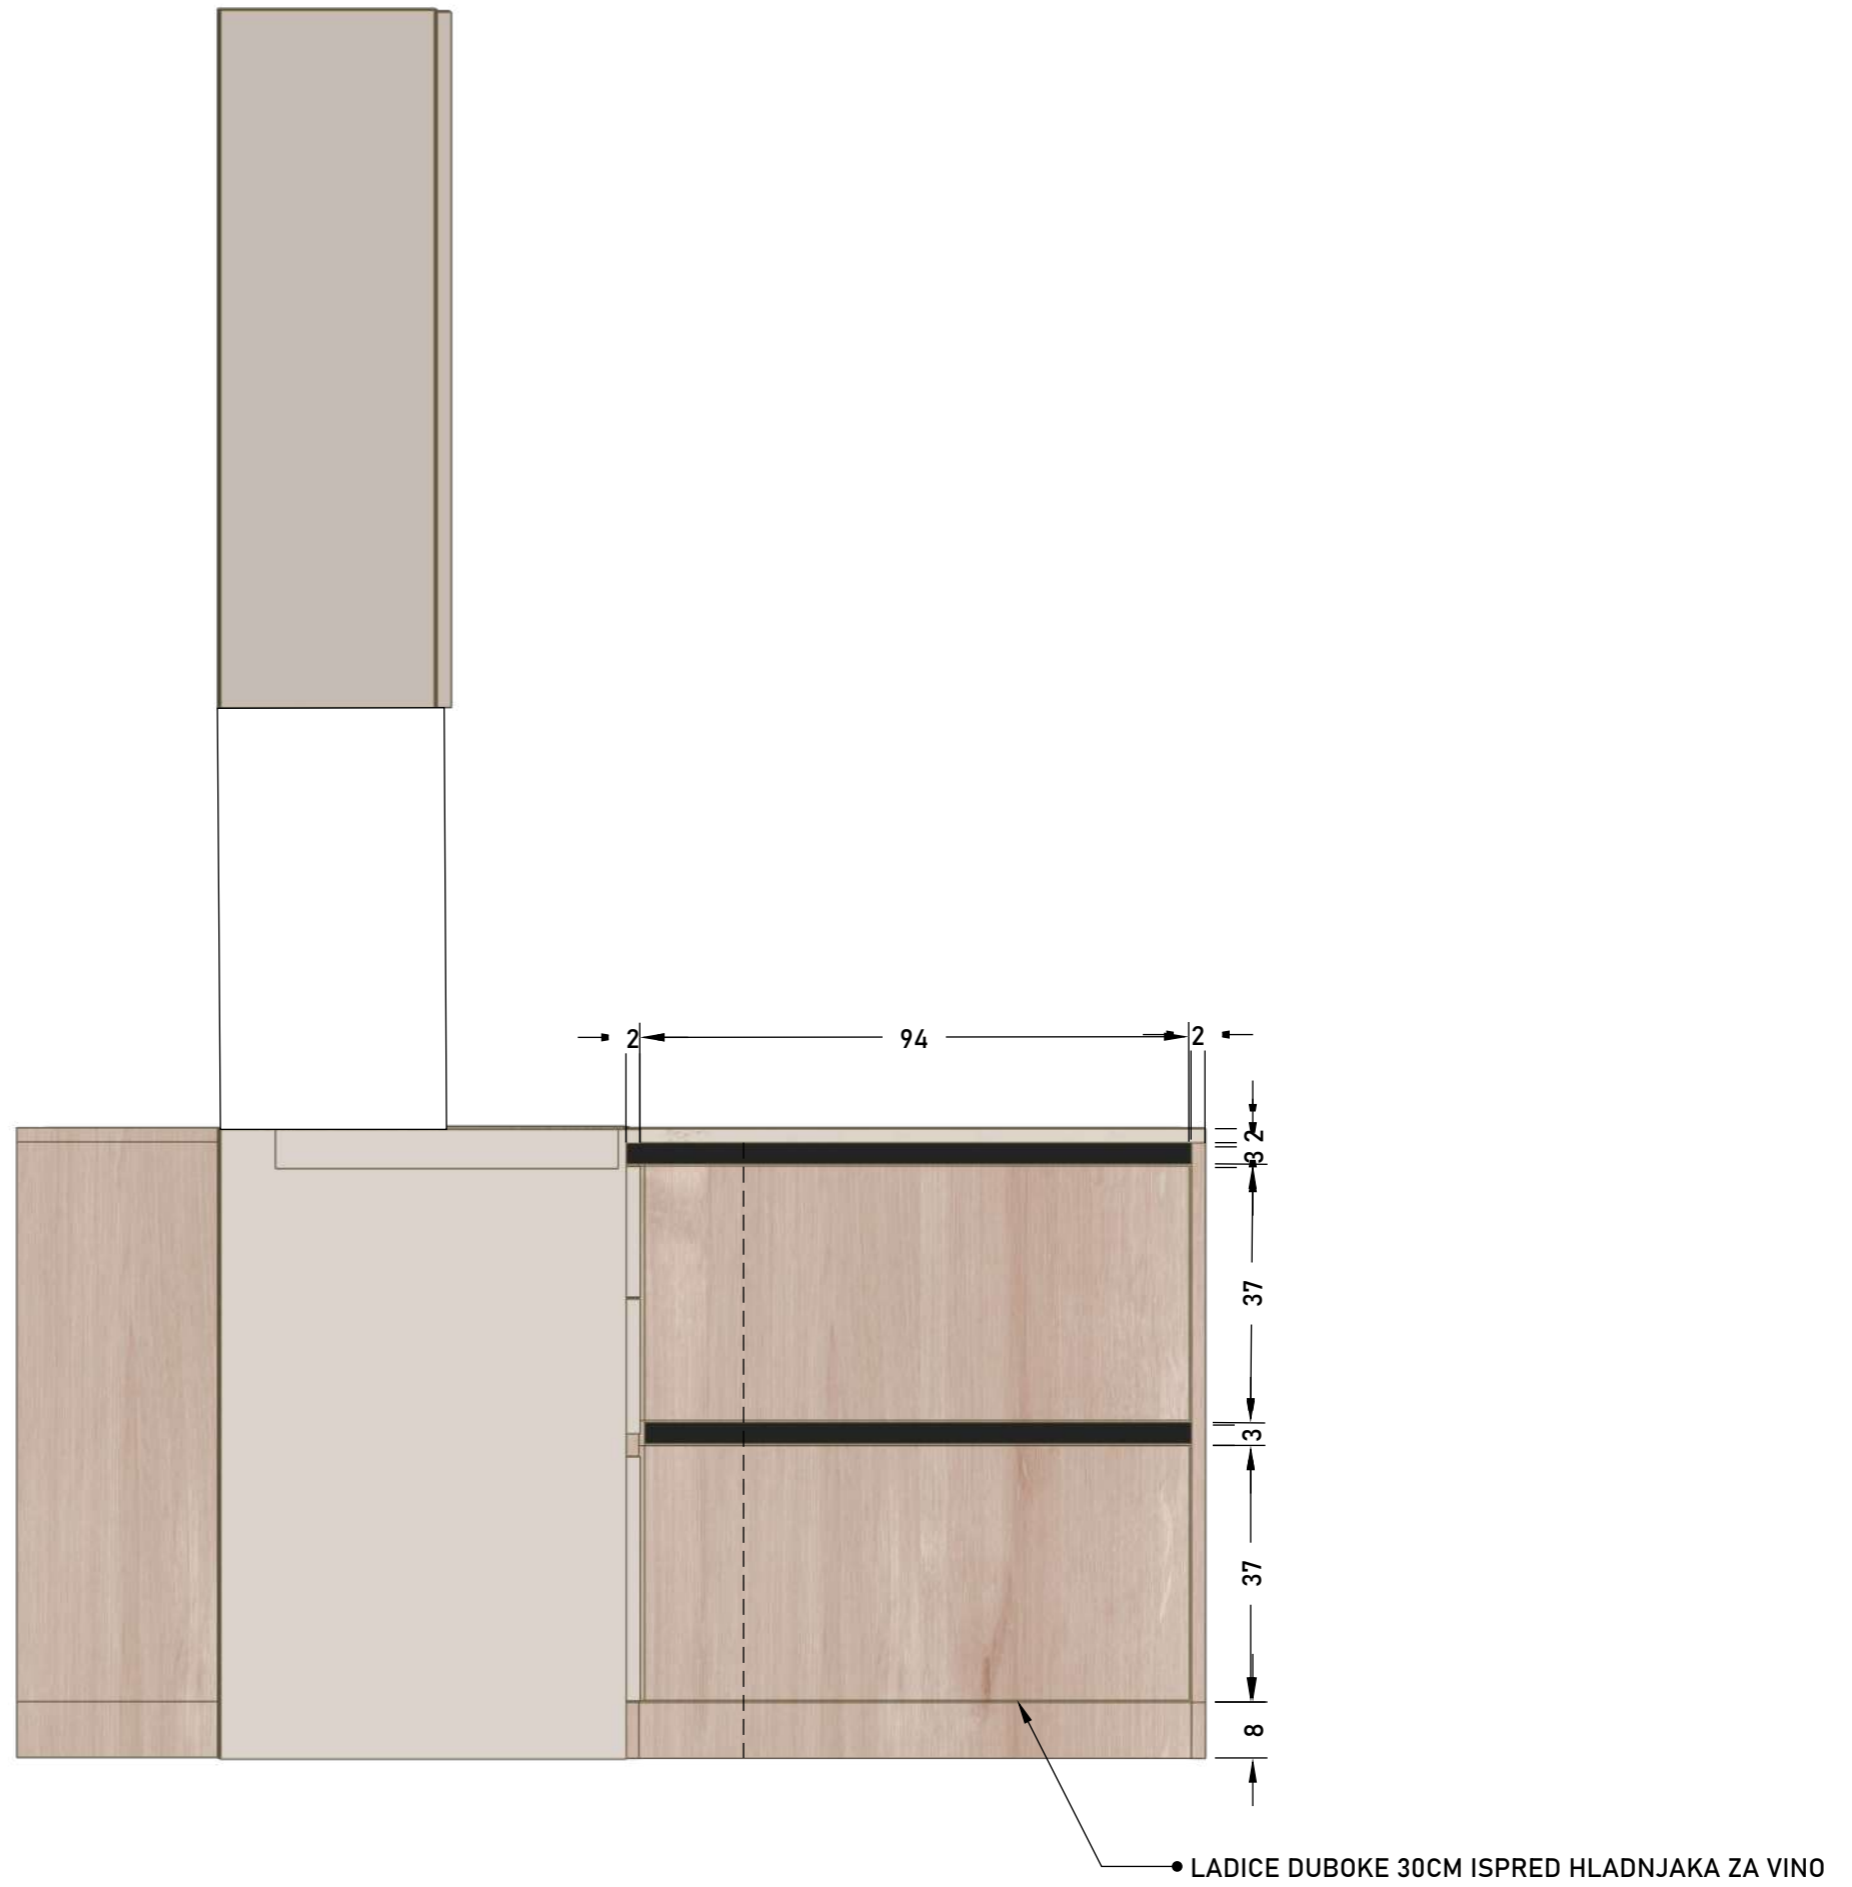

04. NACRTI, MATERIJALI I DETALJI NAMJEŠTAJA NA MJERU

NACRTI

LED RASVJETA

LED RASVJETA

STAKLENA VITRINA 40X40, KUTNA, OBJE VIDLJNIVE STRANE
ZATAMNJENO STAKLO

LED RASVJETA

MATERIJALI I DETALJI

NACRTI A, KUHINJA