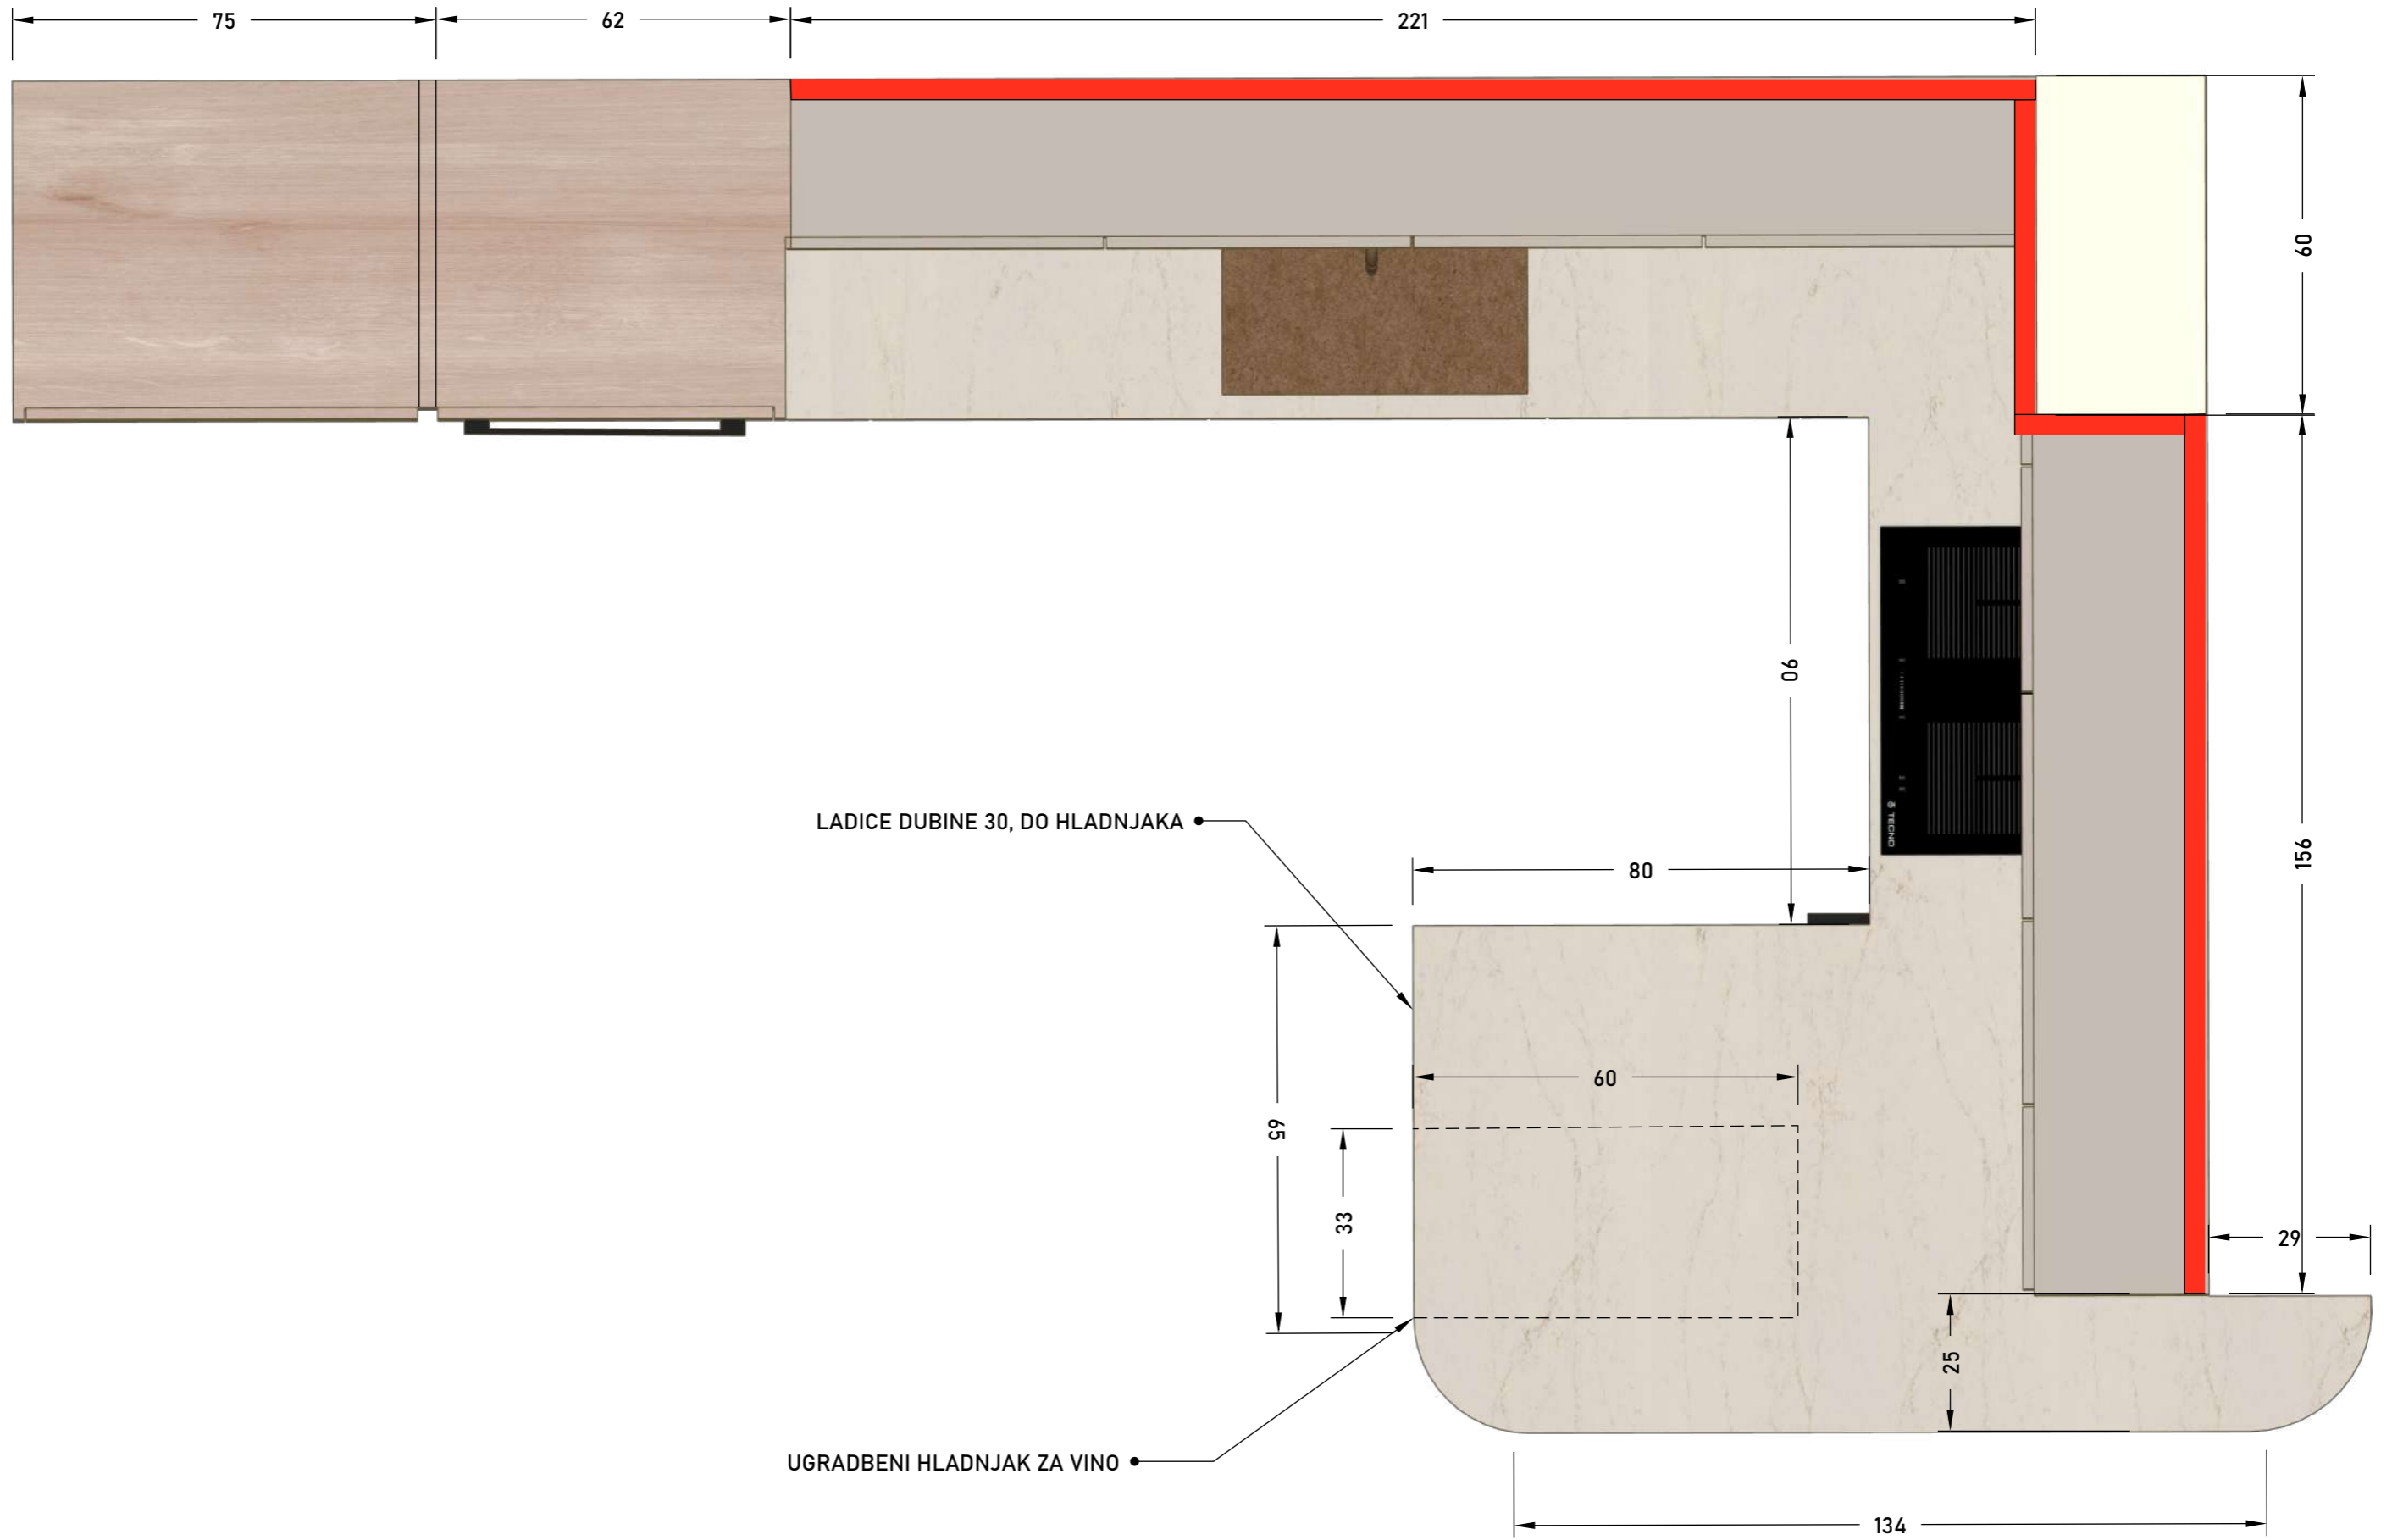

04. NACRTI, MATERIJALI I DETALJI NAMJEŠTAJA NA MJERU

NACRTI

LED RASVJETA

LED RASVJETA

STAKLENA VITRINA 40X40, KUTNA, OBJE VIDLJNIVE STRANE
ZATAMNJENO STAKLO

LED RASVJETA

MATERIJALI I DETALJI

NACRTI A, KUHINJA