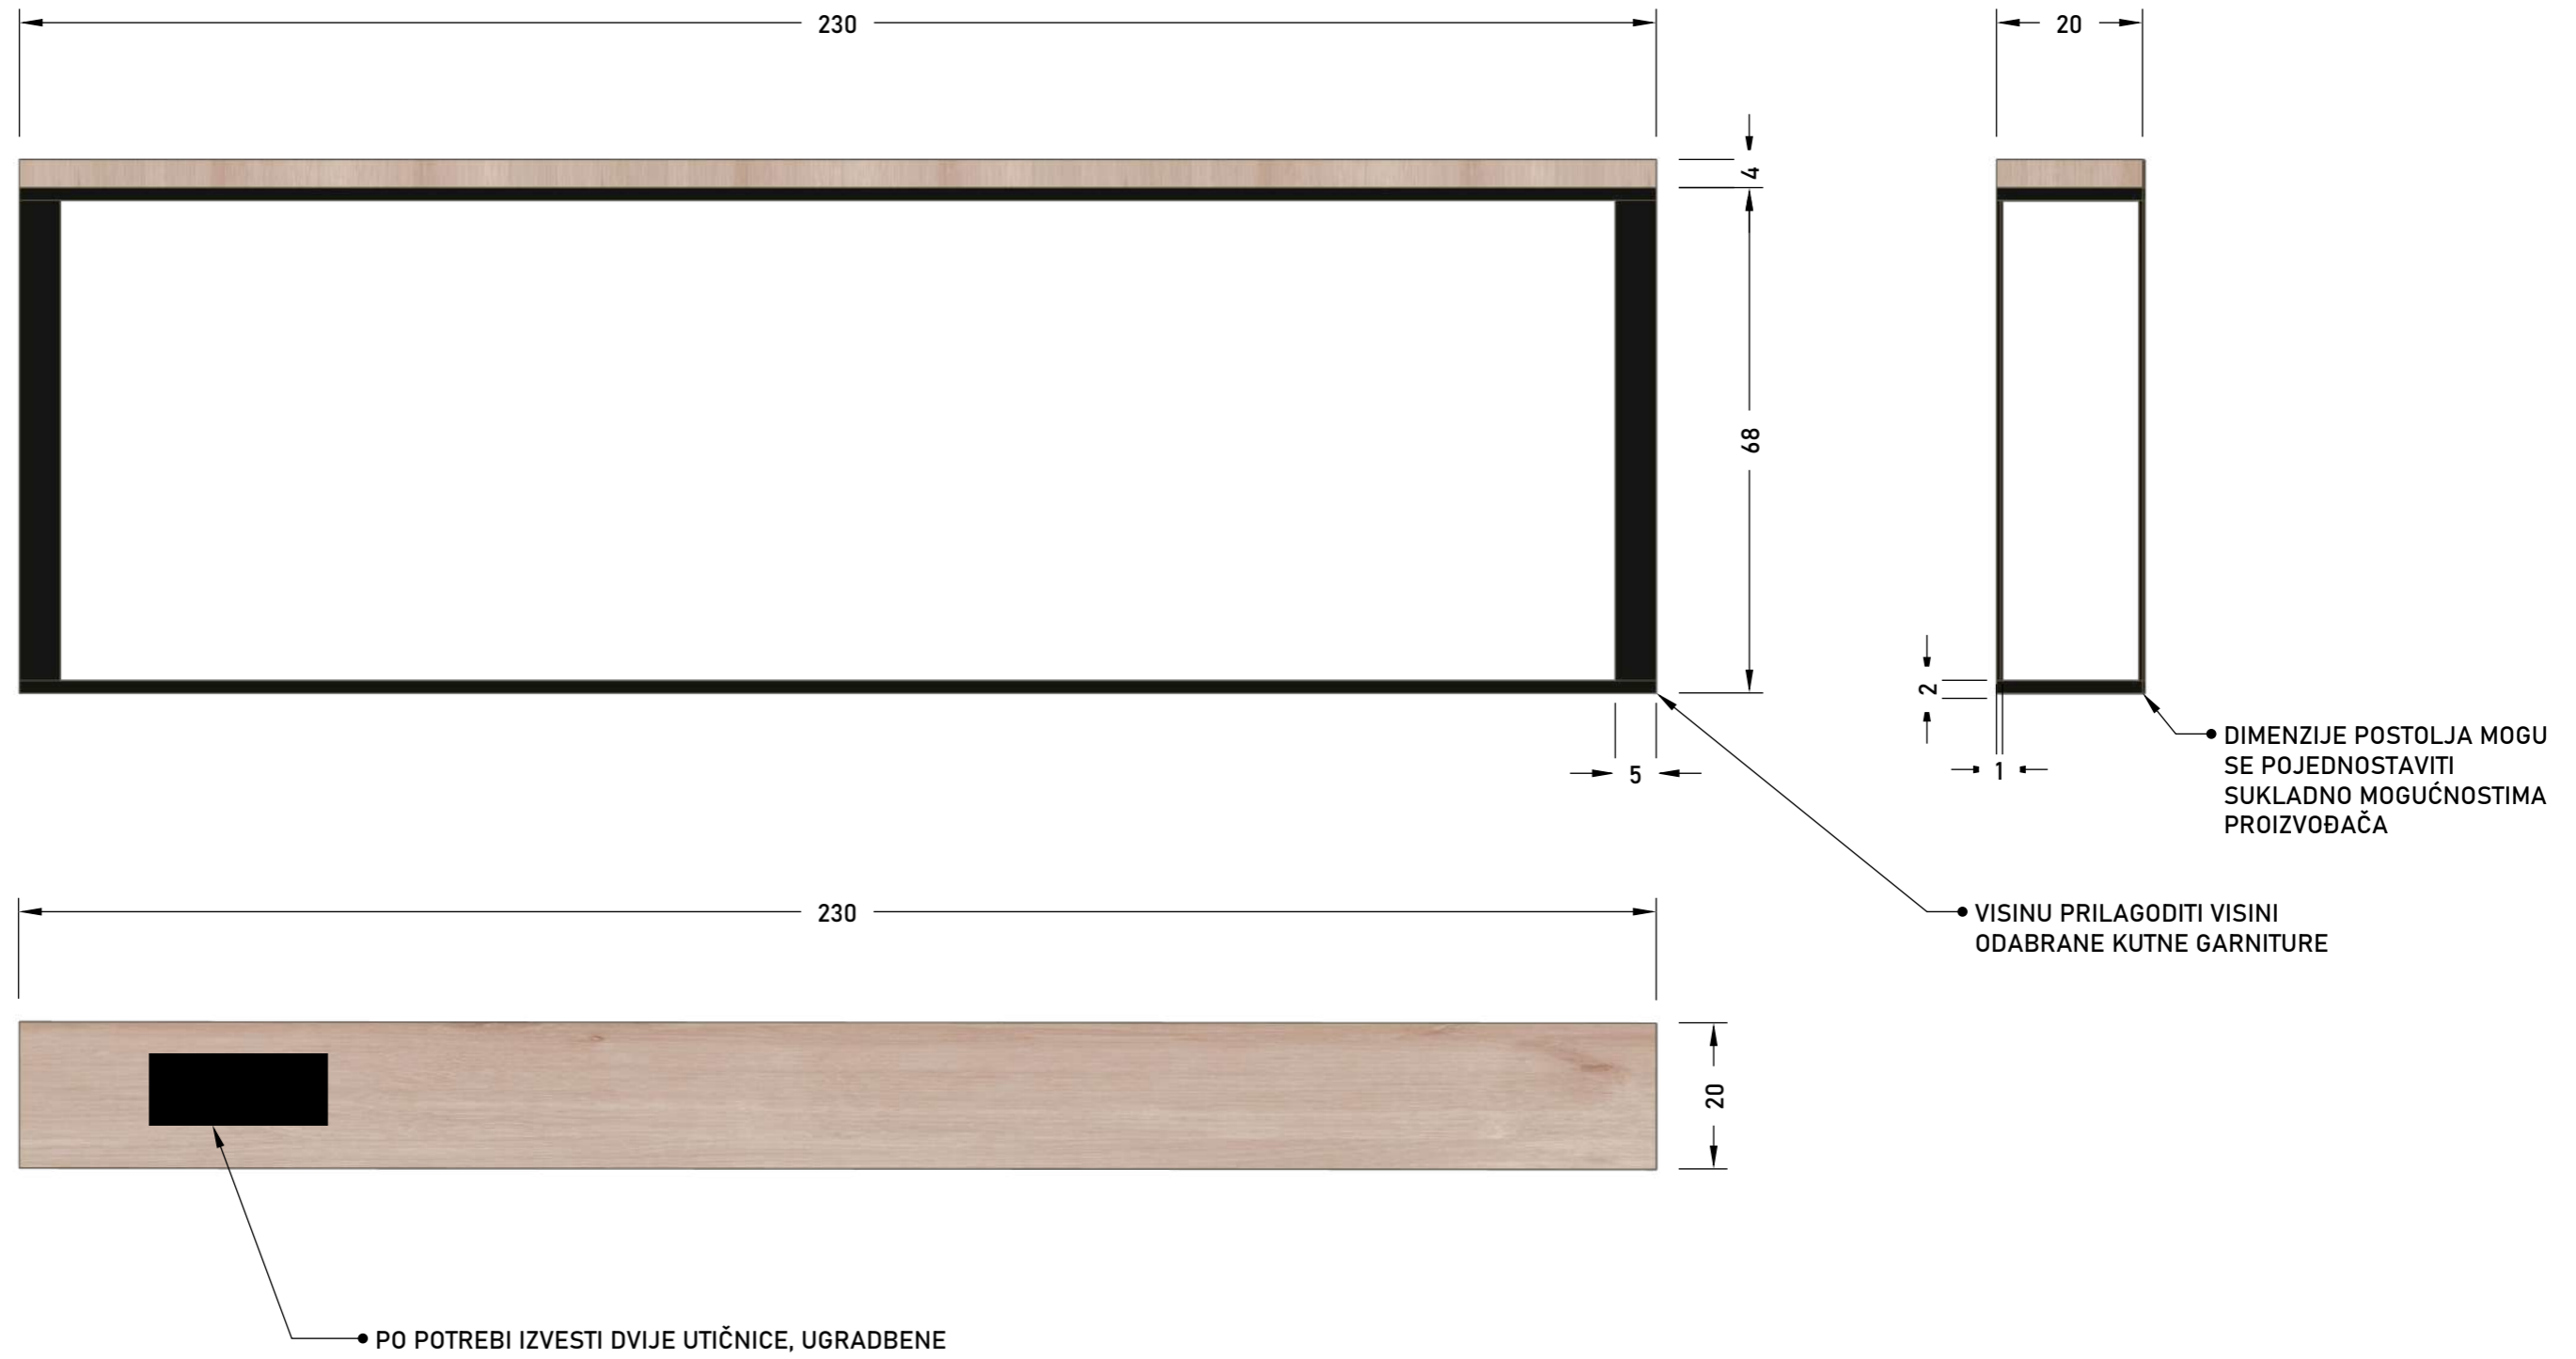

04. NACRTI, MATERIJALI I DETALJI NAMJEŠTAJA NA MJERU

NACRTI

LED RASVJETA

LED RASVJETA

STAKLENA VITRINA 40X40, KUTNA, OBJE VIDLJNIVE STRANE
ZATAMNJENO STAKLO

LED RASVJETA

MATERIJALI I DETALJI

NACRTI A, KUHINJA