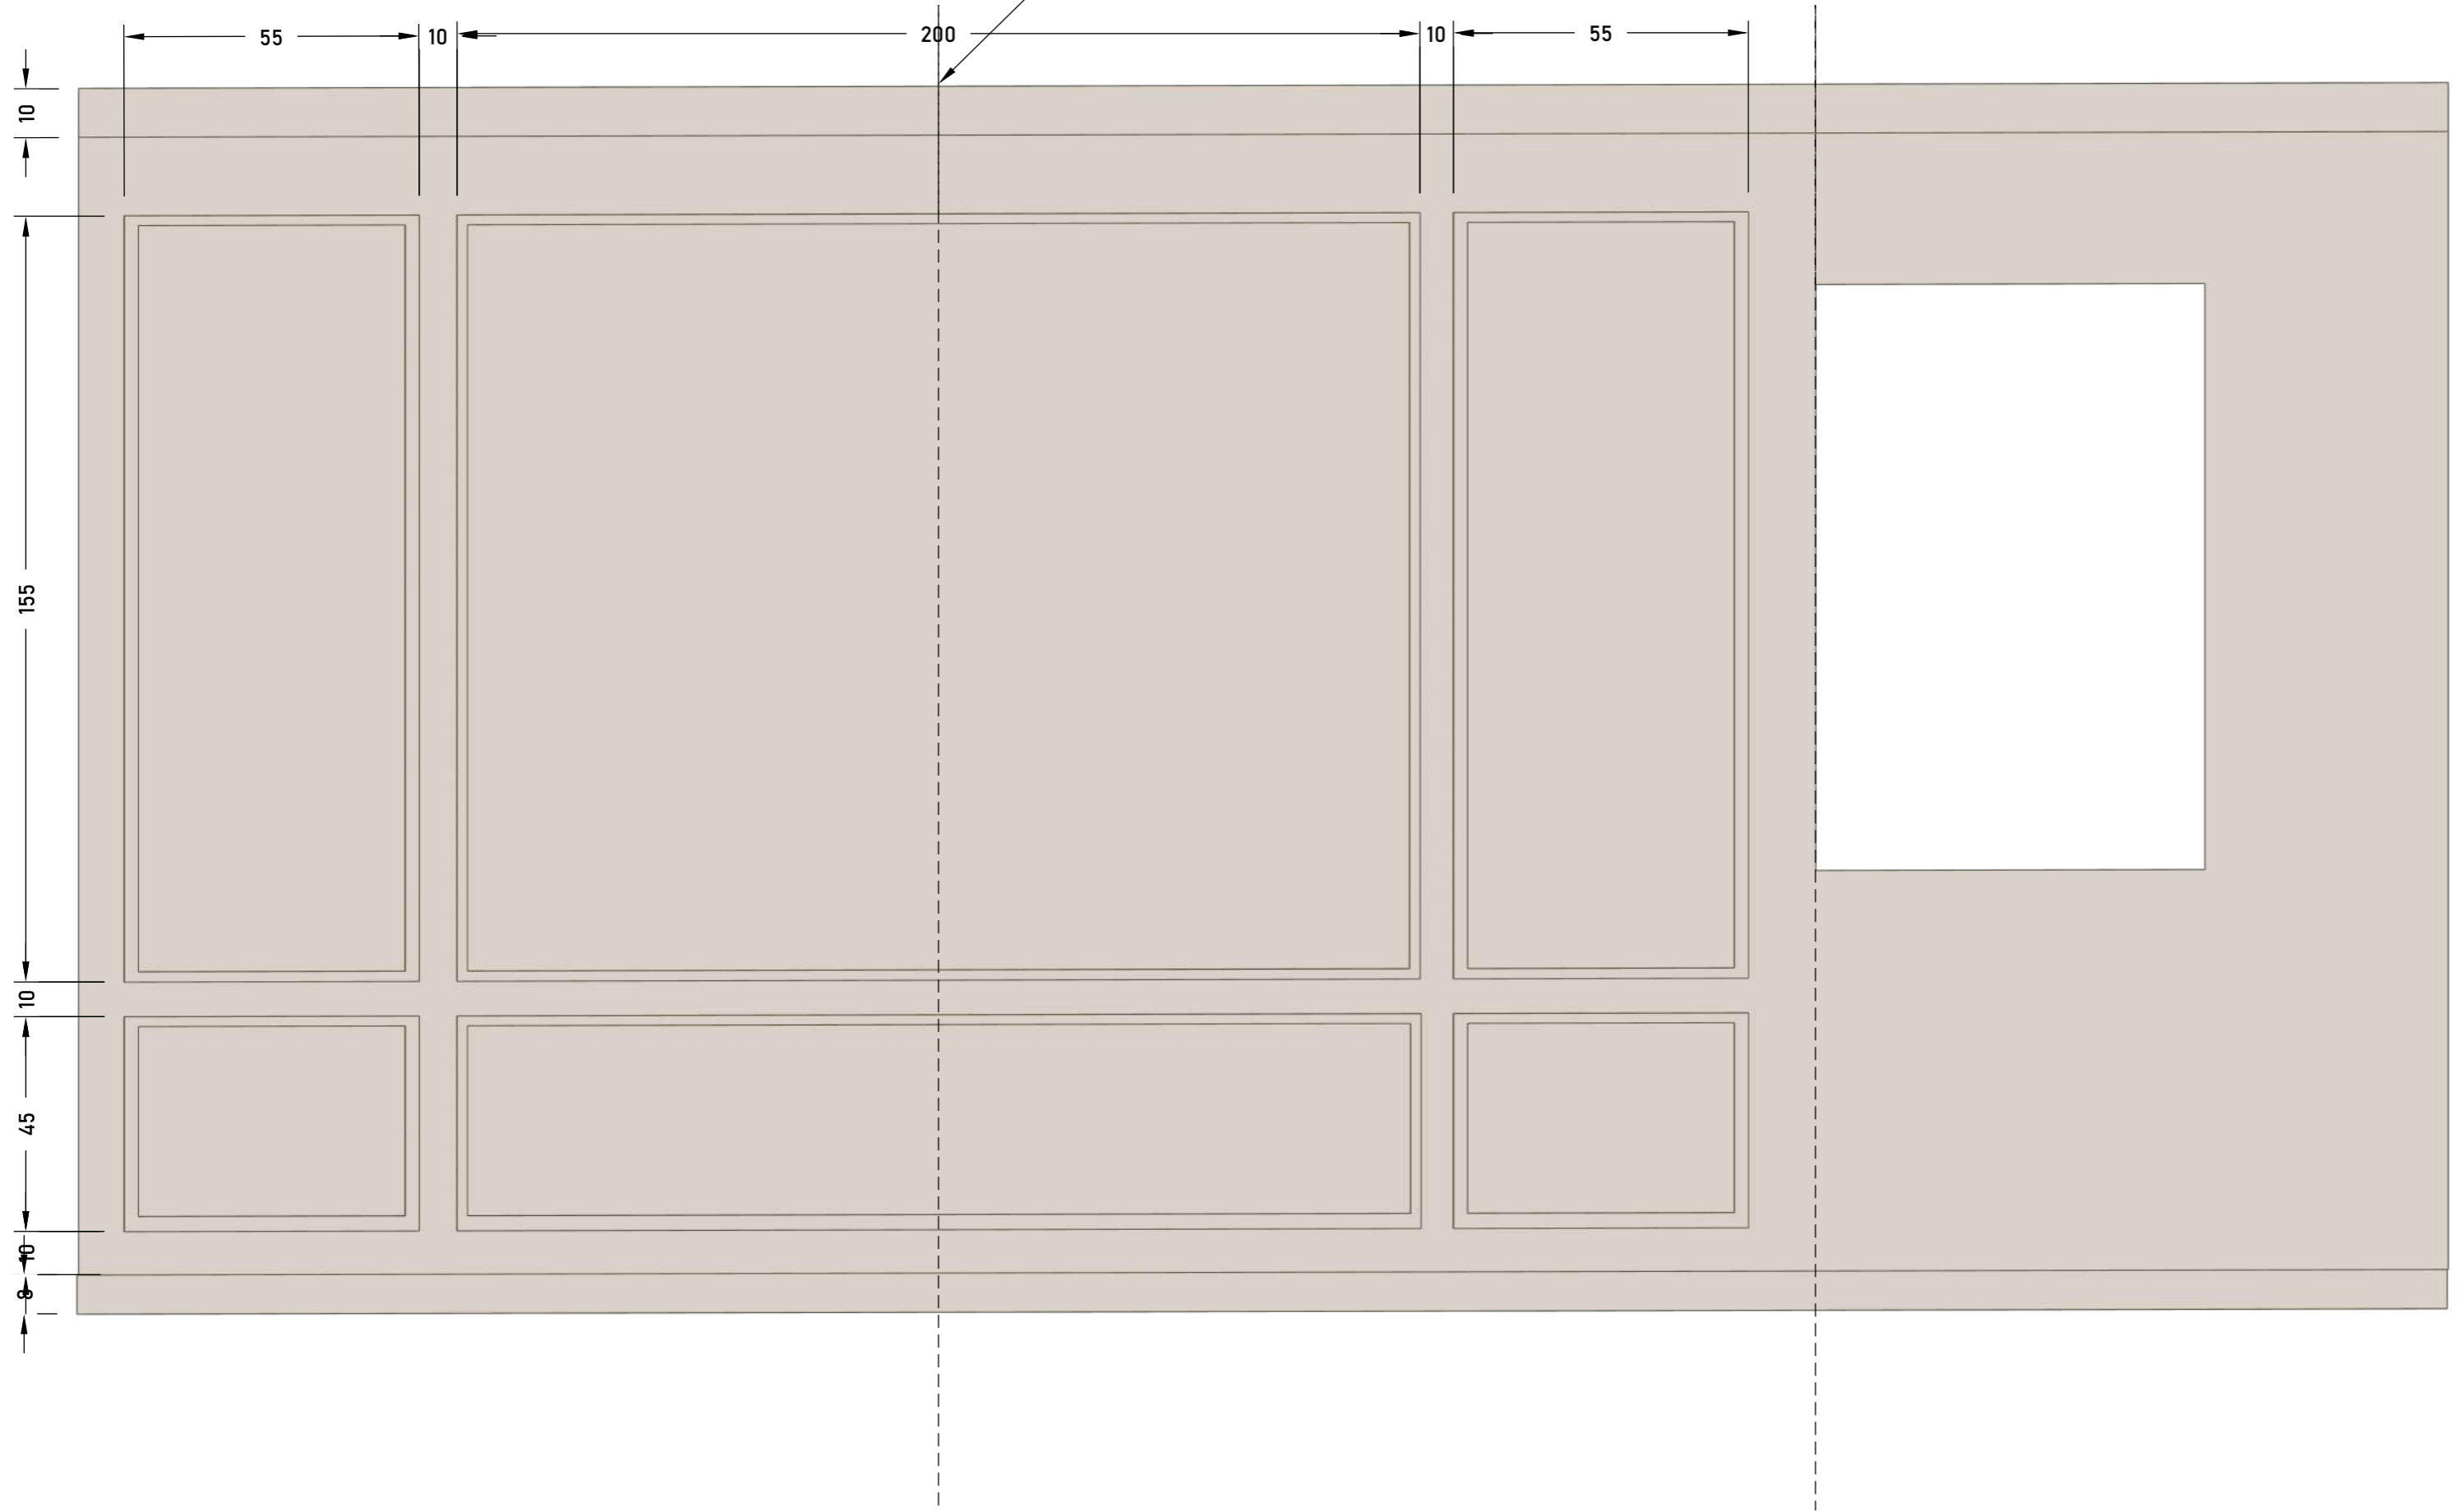

• SMJER LIJEVO - DESNO OZNAČAVATI OD OSI ZIDA

ŠTUKATURE, JUŽNI ZID

SMJER LIJEVO - DESNO OZNAČAVATI OD OSI ZIDA DO PROZORA

<https://render13.hr/>